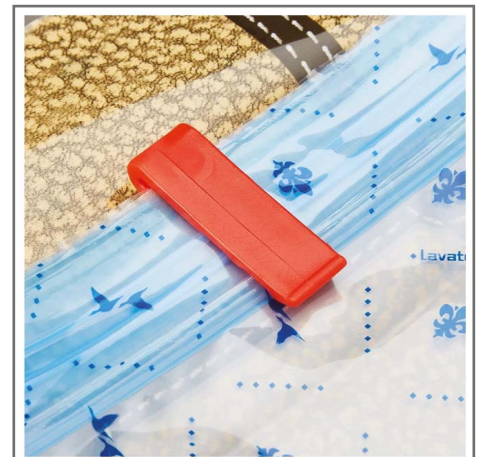

TRAVEL SET S

Cod. 511 - Cm 40 x 60

Pompa inclusa - *Pump included*

Per viaggi, barca, camper, aereo

For travel, boat, camper, plane

EAN: 8006843 00511 2

Dettagli prodotto - Schema riassuntivo Product information summary