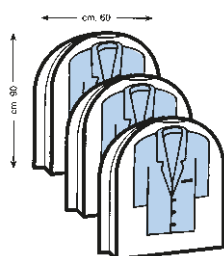

Custodia con soffietto
600 Custodia **politene giacca**
Cm 60 x 90 – Set di 3 pezzi
EAN: 8006843 00600 3
MASTER PACK 50 set