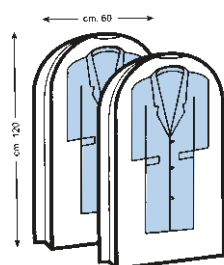

Custodia con soffietto
601 Custodia **politene cappotto**
Cm 60 x 120 – Set di 2 pezzi
EAN: 8006843 00601 0
MASTER PACK 50 set