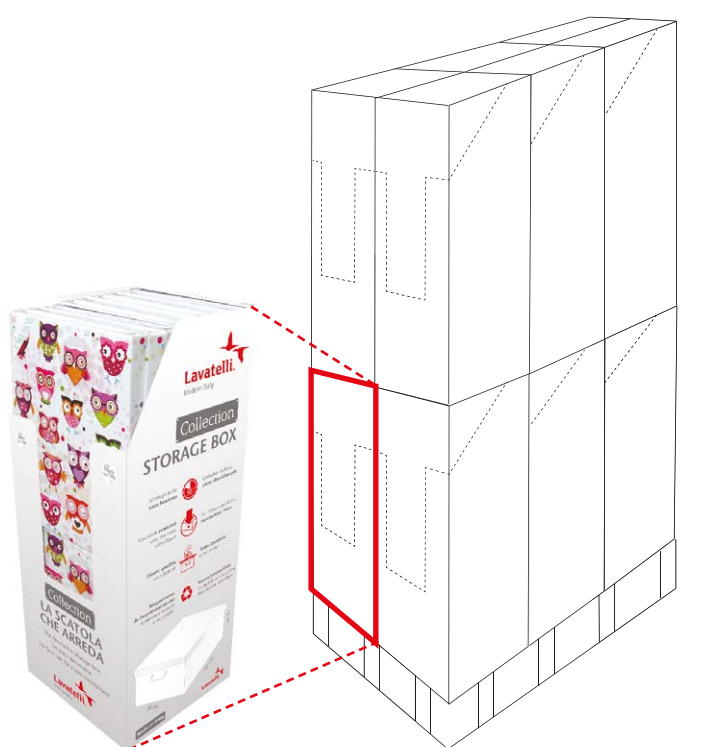

EAN: 8006843 00527 3

1 Set di 2 sacchi **XXL**
1 Set of 2 bags **XXL**
MASTER PACK
24 set

Sacc-o-fondo XXL

Cod. 528 - cm 100x45x120

Per coperte - *For blankets*

EAN: 8006843 00528 0

Set di 3 + pompa **S**
Set of 3 + pump **S**
MASTER PACK
12 set

TRAVEL SET S

Cod. 511 - Cm 40 x 60

Pompa inclusa - *Pump included*

Per viaggi, barca, camper, aereo

For travel, boat, camper, plane

EAN: 8006843 00511 2

Dettagli prodotto - Schema riassuntivo Product information summary

FAMIGLIA PRODOTTO	PRODUCT FAMILY	Baulotti			Collection				
CODICI PRODOTTO	PRODUCT CODE	623 Baulotto	028 Baulotto	026 Baulino	660	661 Midi	660 Parfum	661 Parfum	662 Small
DIMENSIONI (CM)	PRODUCT DIMENSIONS	40x50h25	32x42h21	25x35h17,5	39x50h24	32x42h17,5	39x50h24	32x42h17,5	25x35h17,5
RESISTENZA ALLA COMPRESIONE VERTICALE	VERTICAL COMPRESSION RESISTANCE	110 kg	60kg	40 kg	80 kg	45 kg	80 kg	45 kg	30 kg
PORTATA PESO INTERNA	INTERNAL WEIGHT CAPACITY	60 kg	40 kg	20 kg	60 kg	30 kg	60 kg	30 kg	15 kg
PLASTIFICATO LAVABILE CON PANNO UMIDO	LAMINATED, WASHABLE WITH DAMP CLOTH	✓	✓	✓					
VERNICIATO AD ACQUA, LAVABILE CON PANNO ASCIUTTO	WATER PAINTED, WASHABLE WITH DRY CLOTH				✓	✓	✓	✓	✓
PROFUMAZIONE NANO TECH	NANO TECH PERFUMED						✓	✓	
MONTAGGIO FACILE SENZA BOTTONI	EASY ASSEMBLING WITHOUT BUTTONS	✓	✓	✓	✓	✓	✓	✓	✓
CARTONE ECOLOGICO RICICLATO ALTA QUALITÀ	HIGH QUALITY RECYCLED ECOLOGIC CARDBOARD	✓	✓	✓	✓	✓	✓	✓	✓
COPERCHIO PRE-MONTATO CON RIVETTI IN METALLO	PRE-ASSEMBLED HI-RESISTANCE COVER WITH METAL RIVETS	✓	✓	✓	✓	✓	✓	✓	✓
100% MADE IN ITALY	100% MADE IN ITALY	✓	✓	✓	✓	✓	✓	✓	✓

Master Pack 660
Cm 52,5 x 41 x h62
contains: 15 pcs each

Pallet 660/623
Cm 80 x 120 x h200
contains: 12 master pack (180 pcs)

Master Pack 623
Cm 52,5 x 41 x h62
espositore da terra
contenente 15 pcs

Espositore in legno vuoto smontato
disassembled empty
wooden display
Cod. 1079 SIS
Cm 45 x 55 x h133