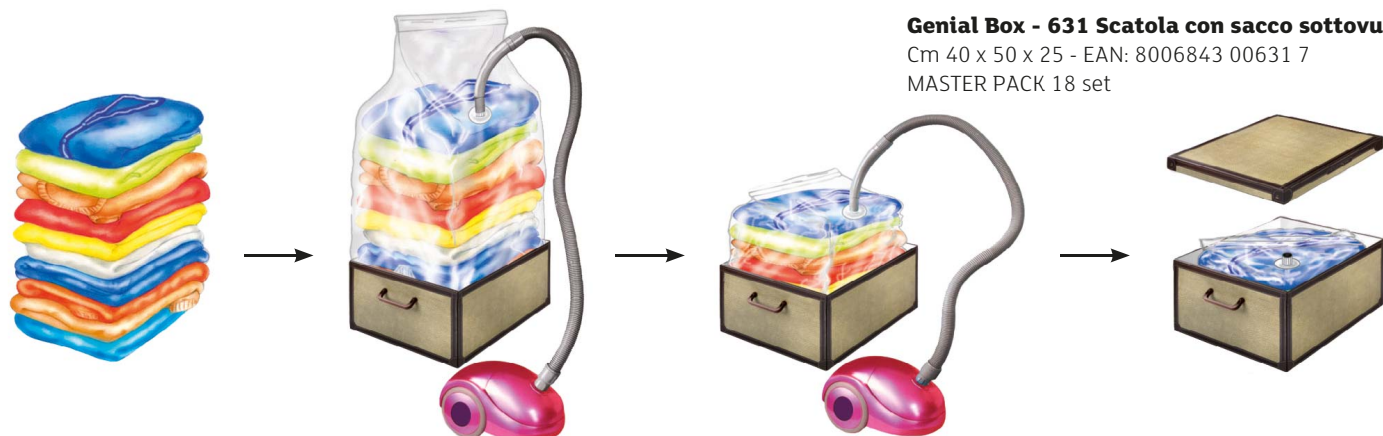

Genial Box - 631 Scatola con sacco sottovuoto
Cm 40 x 50 x 25 - EAN: 8006843 00631 7
MASTER PACK 18 set