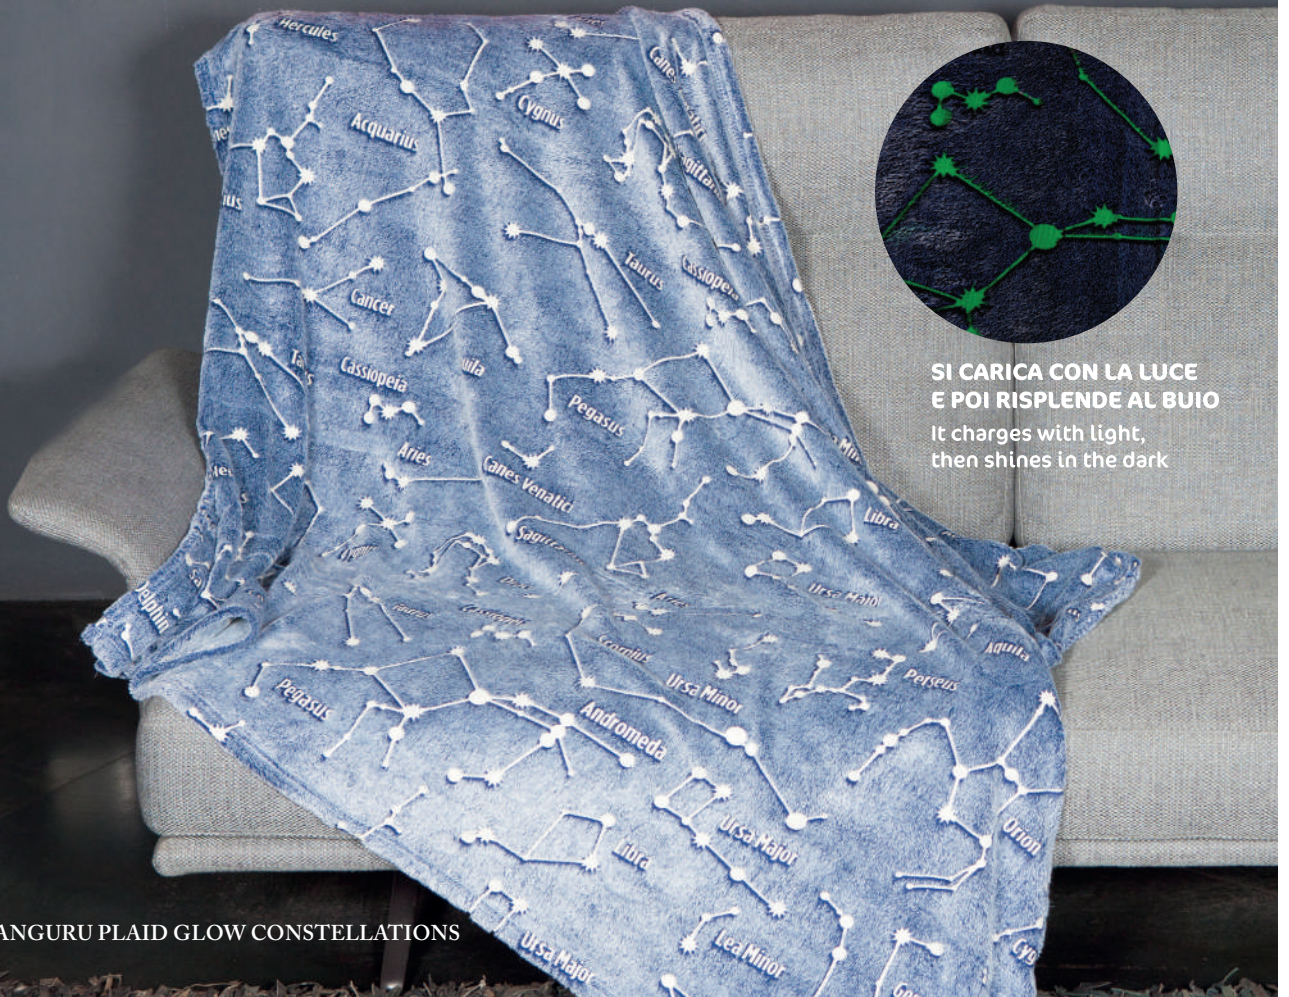

130x150cm

Kanguru®

plaid **GLOW**
IN THE DARK

*Lasciati coccolare
dal plaid più soffice del mondo!*

*Wrap yourself
in the most delicious blanket ever!*

**SI CARICA CON LA LUCE
E POI RISPLENDE AL BUIO**

It charges with light,
then shines in the dark