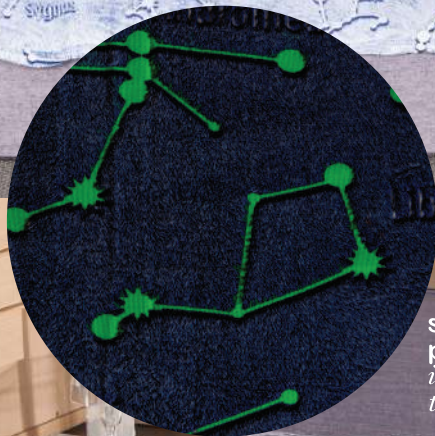

Kanguru®

SINGLE BED **GLOW**
IN THE DARK

COD. 1163
KANGURU
SINGLE BED
CONSTELLATIONS
130X230CM